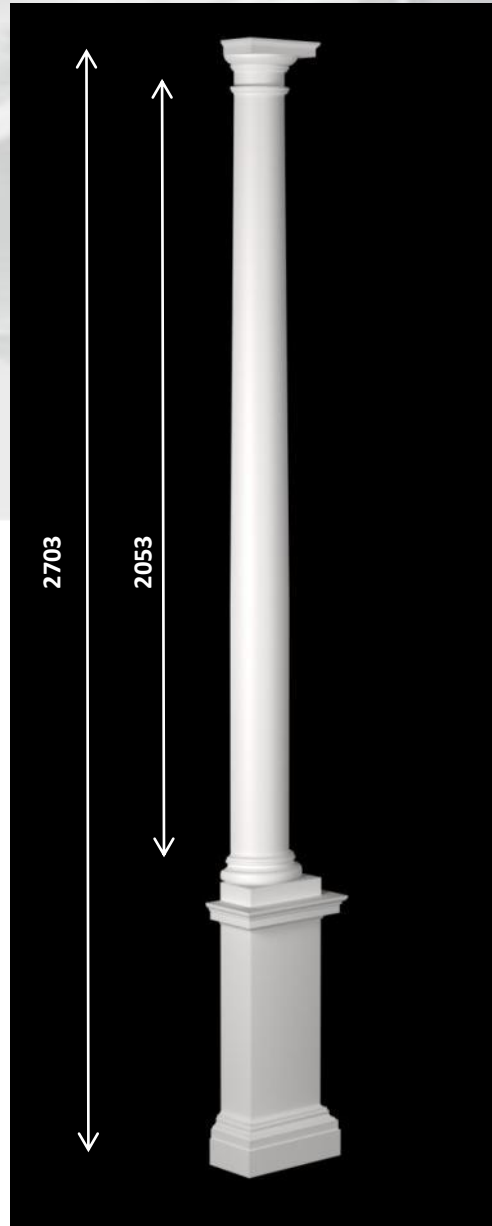

ЕВРОПЛАСТ

www.europlast.ru

АРХИТЕКТУРНЫЙ ДЕКОР

НОВЫЕ ИЗДЕЛИЯ

ПОЛУКОЛОННЫ/КОЛОННЫ

Полуколонны

Дорический ордер

все размеры даны в мм

216*106*108
(ширина*высота*глубина)

КАПИТЕЛЬ 1.15.008

225*117*113
(ширина*высота*глубина)

БАЗА 1.17.800

318*650*159
(ширина*высота*глубина)

ПЬЕДЕСТАЛ 1.18.001

Карниз 1.50.151

Размер (мм) 170*144*2000
высота по стене*высота по потолку*длина

Архитрав 1.26.001

Размер (мм) 131*83*2000
высота по стене*толщина*длина

Полуколонны

Ионический ордер

все размеры даны в мм

Карниз 1.50.152

Размер (мм) 172*160*2000
высота по стене*высота по потолку*длина

Архитрав 1.26.002

Размер (мм) 131*89*2000
высота по стене*толщина*длина

Полуколонны

Коринфский ордер

все размеры даны в мм

225*182*116
(ширина*высота*глубина)

КАПИТЕЛЬ 1.15.010

215*120*107
(ширина*высота*глубина)

БАЗА 1.17.900