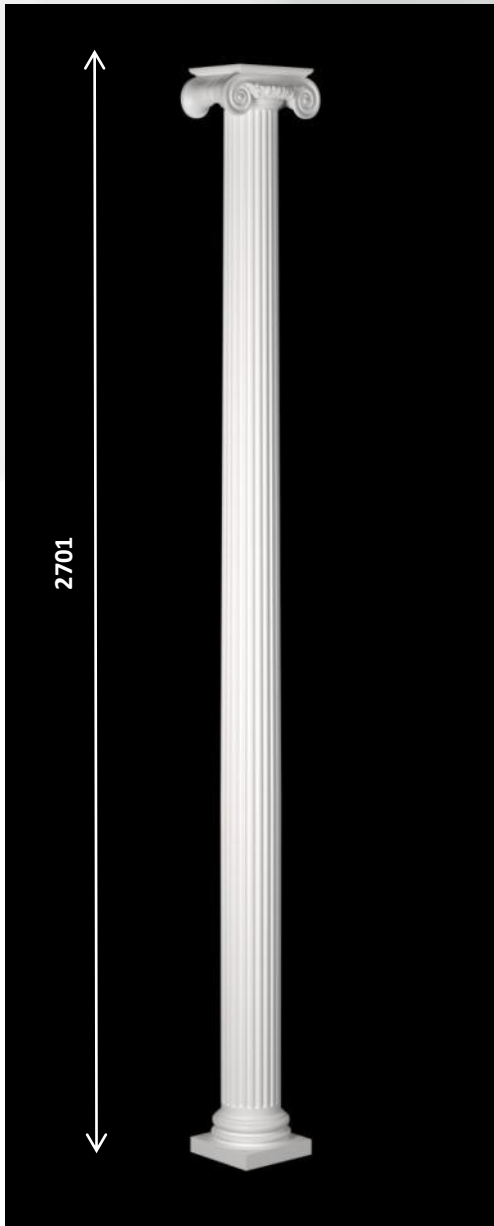

216*106*108
(ширина*высота*глубина)

КАПИТЕЛЬ 1.15.008

225*117*113
(ширина*высота*глубина)

БАЗА 1.17.800

318*650*159
(ширина*высота*глубина)

ПЬЕДЕСТАЛ 1.18.001

Карниз 1.50.151

Размер (мм) 170*144*2000
высота по стене*высота по потолку*длина

Размер (мм) 131*89*2000
высота по стене*толщина*длина

Полуколонны

Коринфский ордер

все размеры даны в мм

225*182*116
(ширина*высота*глубина)

КАПИТЕЛЬ 1.15.010

215*120*107
(ширина*высота*глубина)

БАЗА 1.17.900

Нижний
Посадочный
радиус - 76,5

СТВОЛ 1.16.080

Карниз 1.50.153

Размер (мм) 170*160*2000
высота по стене*высота по потолку*длина

Архитрав 1.26.003

Размер (мм) 132*91*2000
высота по стене*толщина*длина

Колонны

Дорический ордер

все размеры даны в мм

Колонны

Ионический ордер

все размеры даны в мм

Колонны

Коринфский ордер

все размеры даны в мм