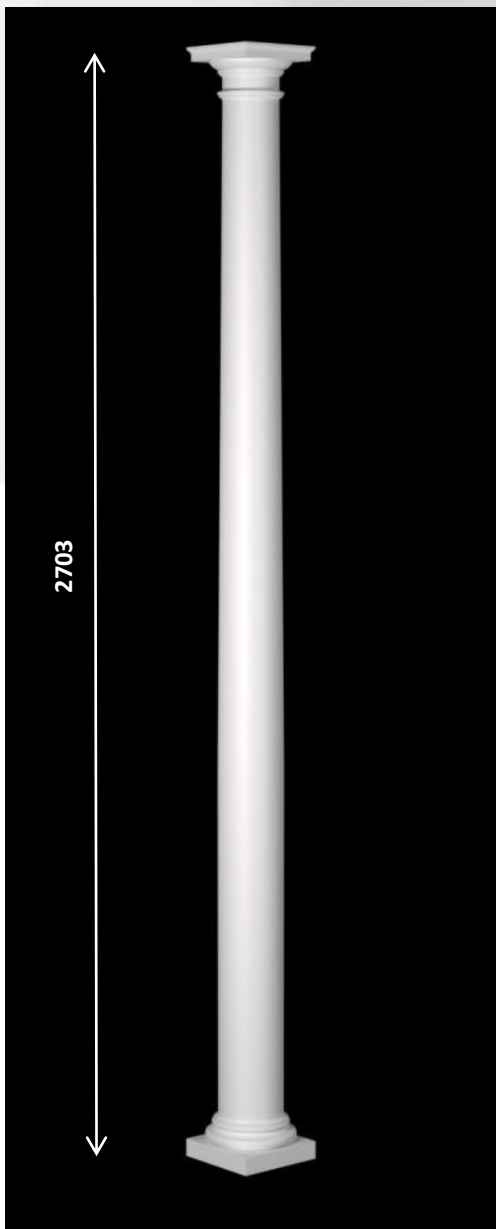

Колонны

Дорический ордер

все размеры даны в мм