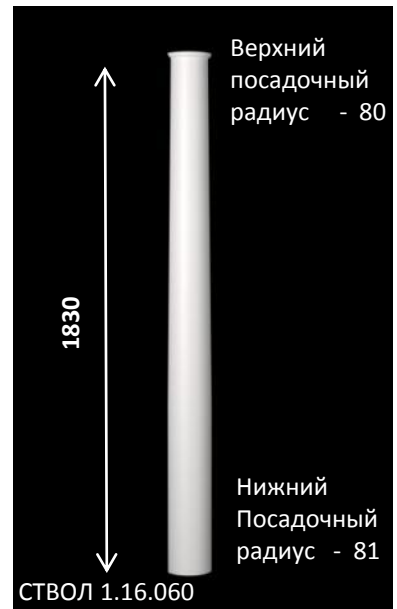

216*106*108
(ширина*высота*глубина)

КАПИТЕЛЬ 1.15.008

225*117*113
(ширина*высота*глубина)

БАЗА 1.17.800

318*650*159
(ширина*высота*глубина)

ПЬЕДЕСТАЛ 1.18.001

Карниз 1.50.151

Размер (мм) 170*144*2000
высота по стене*высота по потолку*длина

Архитрав 1.26.001

Размер (мм) 131*83*2000
высота по стене*толщина*длина

Полуколонны

Ионический ордер

все размеры даны в мм

Карниз 1.50.152

Размер (мм) 172*160*2000
высота по стене*высота по потолку*длина

Архитрав 1.26.002

Размер (мм) 131*89*2000
высота по стене*толщина*длина

Полуколонны

Коринфский ордер

все размеры даны в мм

225*182*116
(ширина*высота*глубина)

КАПИТЕЛЬ 1.15.010

215*120*107
(ширина*высота*глубина)

БАЗА 1.17.900