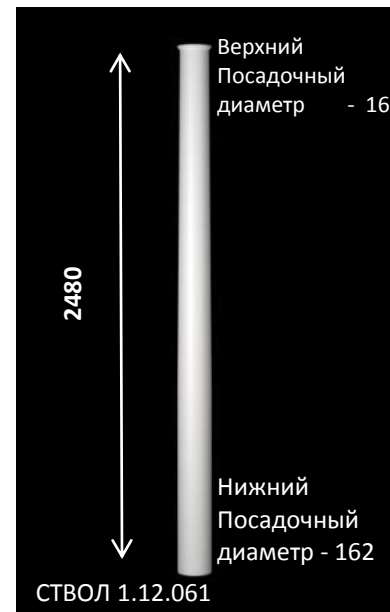

Размер (мм) 131*89*2000
высота по стене*толщина*длина

Полуколонны

Коринфский ордер

все размеры даны в мм

225*182*116
(ширина*высота*глубина)

КАПИТЕЛЬ 1.15.010

215*120*107
(ширина*высота*глубина)

БАЗА 1.17.900

298*651*149
(ширина*высота*глубина)

ПЬЕДЕСТАЛ 1.18.003

Верхний
посадочный
радиус - 78

2400

Нижний
Посадочный
радиус - 76,5

СТВОЛ 1.16.081

Верхний
посадочный
радиус - 78

1750

Нижний
Посадочный
радиус - 76,5

СТВОЛ 1.16.080

Карниз 1.50.153

Размер (мм) 170*160*2000
высота по стене*высота по потолку*длина

Архитрав 1.26.003

Размер (мм) 132*91*2000
высота по стене*толщина*длина

Колонны

Дорический ордер

все размеры даны в мм

Колонны

Ионический ордер

все размеры даны в мм

Колонны

Коринфский ордер

все размеры даны в мм