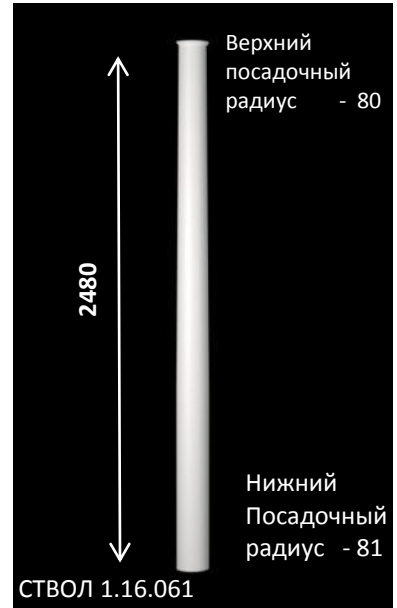

216*106*108
(ширина*высота*глубина)

КАПИТЕЛЬ 1.15.008

225*117*113
(ширина*высота*глубина)

БАЗА 1.17.800

318*650*159
(ширина*высота*глубина)

ПЬЕДЕСТАЛ 1.18.001

Карниз 1.50.151

Размер (мм) 170*144*2000
высота по стене*высота по потолку*длина

Архитрав 1.26.001

Размер (мм) 131*83*2000
высота по стене*толщина*длина

Полуколонны

Ионический ордер

все размеры даны в мм

Карниз 1.50.152

Размер (мм) 172*160*2000
высота по стене*высота по потолку*длина

Архитрав 1.26.002

Размер (мм) 131*89*2000
высота по стене*толщина*длина

Полуколонны

Коринфский ордер

все размеры даны в мм

225*182*116
(ширина*высота*глубина)

КАПИТЕЛЬ 1.15.010

215*120*107
(ширина*высота*глубина)

БАЗА 1.17.900