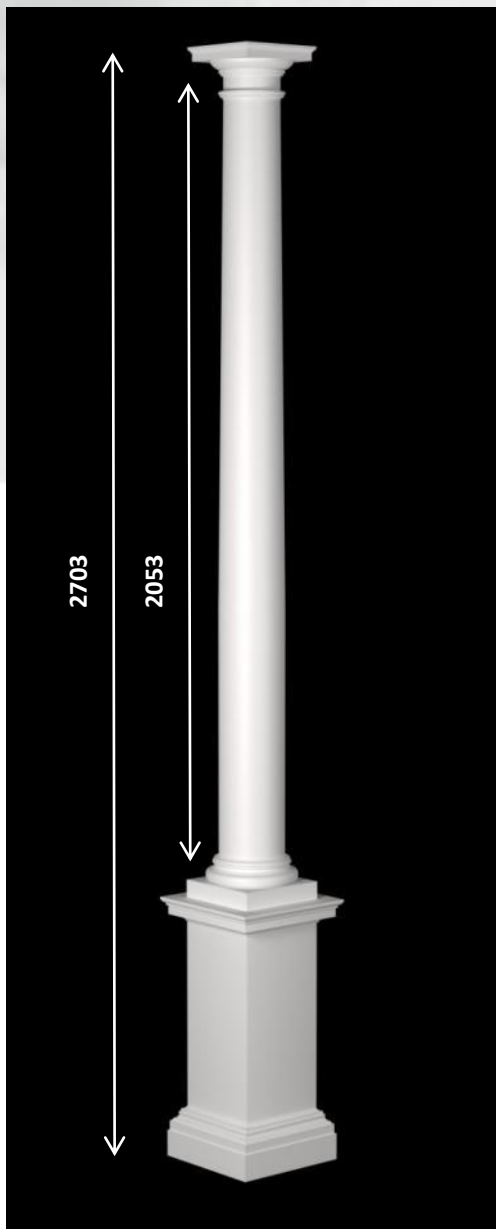

Колонны

Дорический ордер

все размеры даны в мм