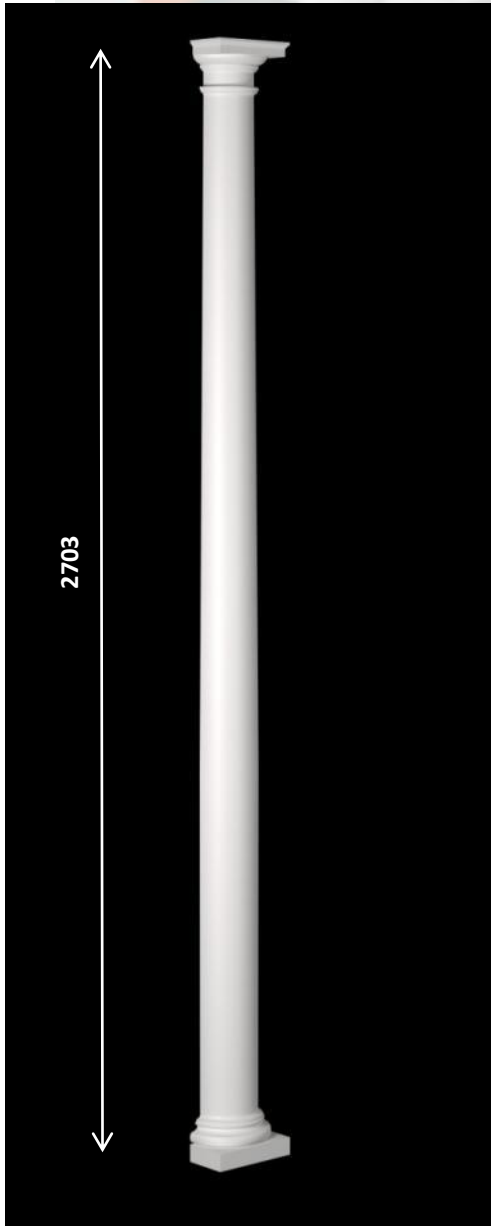

ЕВРОПЛАСТ

www.europlast.ru

АРХИТЕКТУРНЫЙ ДЕКОР

НОВЫЕ ИЗДЕЛИЯ

ПОЛУКОЛОННЫ/КОЛОННЫ

Полуколонны

Дорический ордер

все размеры даны в мм

216*106*108
(ширина*высота*глубина)

КАПИТЕЛЬ 1.15.008

225*117*113
(ширина*высота*глубина)

БАЗА 1.17.800

318*650*159
(ширина*высота*глубина)

ПЬЕДЕСТАЛ 1.18.001

Карниз 1.50.151

Размер (мм) 170*144*2000
высота по стене*высота по потолку*длина

Архитрав 1.26.001

Размер (мм) 131*83*2000
высота по стене*толщина*длина

Полуколонны

Ионический ордер

все размеры даны в мм

Карниз 1.50.152

Размер (мм) 172*160*2000
высота по стене*высота по потолку*длина

Архитрав 1.26.002

Размер (мм) 131*89*2000
высота по стене*толщина*длина

Полуколонны

Коринфский ордер

все размеры даны в мм

225*182*116
(ширина*высота*глубина)

КАПИТЕЛЬ 1.15.010

215*120*107
(ширина*высота*глубина)

БАЗА 1.17.900