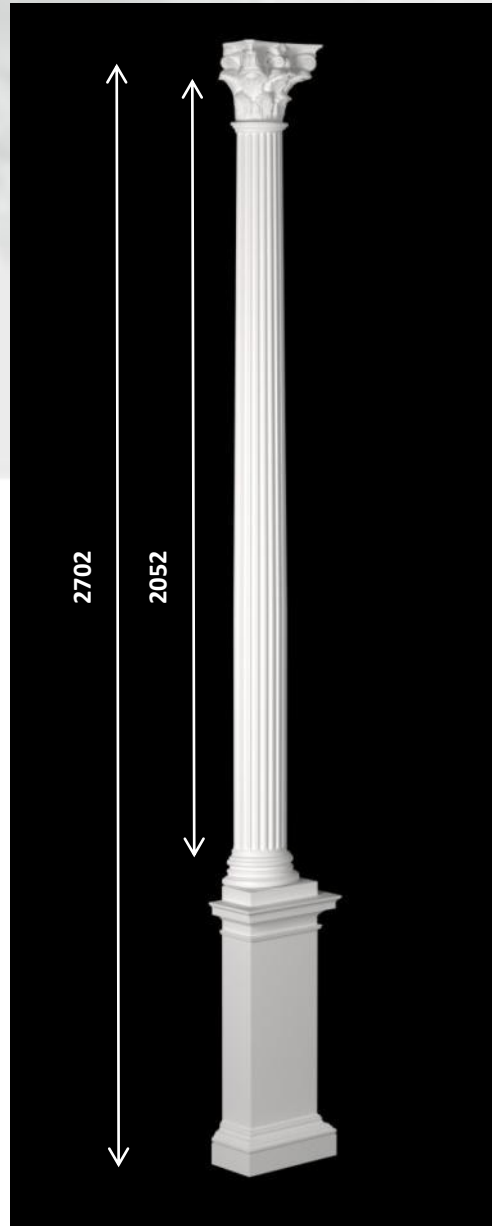

216*106*108
(ширина*высота*глубина)

КАПИТЕЛЬ 1.15.008

225*117*113
(ширина*высота*глубина)

БАЗА 1.17.800

318*650*159
(ширина*высота*глубина)

ПЬЕДЕСТАЛ 1.18.001

Карниз 1.50.151

Размер (мм) 170*144*2000
высота по стене*высота по потолку*длина

Архитрав 1.26.001

Размер (мм) 131*83*2000
высота по стене*толщина*длина

Полуколонны

Ионический ордер

все размеры даны в мм

Карниз 1.50.152

Размер (мм) 172*160*2000
высота по стене*высота по потолку*длина

Архитрав 1.26.002

Размер (мм) 131*89*2000
высота по стене*толщина*длина

Полуколонны

Коринфский ордер

все размеры даны в мм

225*182*116
(ширина*высота*глубина)

КАПИТЕЛЬ 1.15.010

215*120*107
(ширина*высота*глубина)

БАЗА 1.17.900