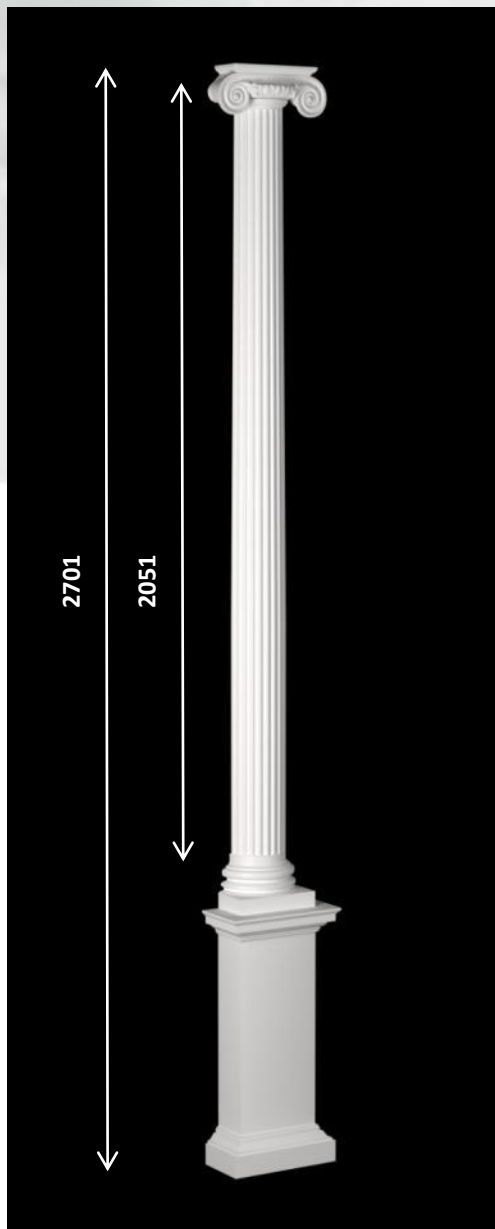

216*106*108
(ширина*высота*глубина)

КАПИТЕЛЬ 1.15.008

225*117*113
(ширина*высота*глубина)

БАЗА 1.17.800

318*650*159
(ширина*высота*глубина)

ПЬЕДЕСТАЛ 1.18.001

Карниз 1.50.151

Размер (мм) 170*144*2000
высота по стене*высота по потолку*длина

Архитрав 1.26.001

Размер (мм) 131*83*2000
высота по стене*толщина*длина

Полуколонны

Ионический ордер

все размеры даны в мм

Карниз 1.50.152

Размер (мм) 172*160*2000
высота по стене*высота по потолку*длина

Архитрав 1.26.002

Размер (мм) 131*89*2000
высота по стене*толщина*длина

Полуколонны

Коринфский ордер

все размеры даны в мм

225*182*116
(ширина*высота*глубина)

КАПИТЕЛЬ 1.15.010

215*120*107
(ширина*высота*глубина)

БАЗА 1.17.900