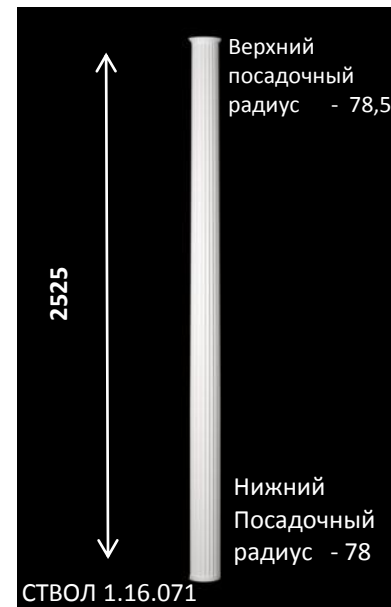

216*106*108
(ширина*высота*глубина)

КАПИТЕЛЬ 1.15.008

225*117*113
(ширина*высота*глубина)

БАЗА 1.17.800

318*650*159
(ширина*высота*глубина)

ПЬЕДЕСТАЛ 1.18.001

Карниз 1.50.151

Размер (мм) 170*144*2000
высота по стене*высота по потолку*длина

Архитрав 1.26.001

Размер (мм) 131*83*2000
высота по стене*толщина*длина

Полуколонны

Ионический ордер

все размеры даны в мм

Карниз 1.50.152

Размер (мм) 172*160*2000
высота по стене*высота по потолку*длина

Архитрав 1.26.002

Размер (мм) 131*89*2000
высота по стене*толщина*длина

Полуколонны

Коринфский ордер

все размеры даны в мм

225*182*116
(ширина*высота*глубина)

КАПИТЕЛЬ 1.15.010

215*120*107
(ширина*высота*глубина)

БАЗА 1.17.900