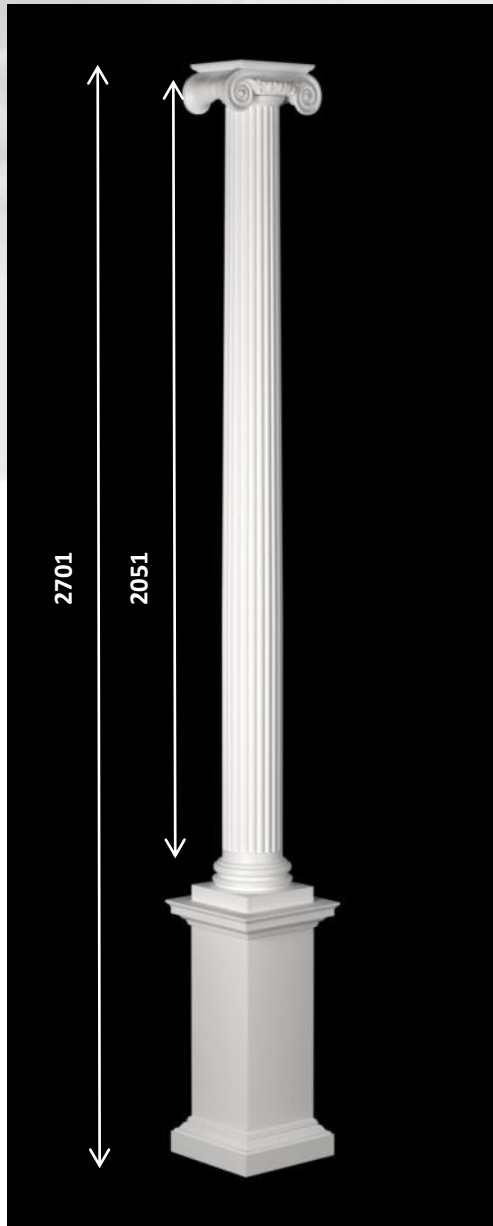

216*106*108
(ширина*высота*глубина)

КАПИТЕЛЬ 1.15.008

225*117*113
(ширина*высота*глубина)

БАЗА 1.17.800

318*650*159
(ширина*высота*глубина)

ПЬЕДЕСТАЛ 1.18.001

Карниз 1.50.151

Размер (мм) 170*144*2000
высота по стене*высота по потолку*длина

Размер (мм) 131*89*2000
высота по стене*толщина*длина

Полуколонны

Коринфский ордер

все размеры даны в мм

225*182*116
(ширина*высота*глубина)

КАПИТЕЛЬ 1.15.010

215*120*107
(ширина*высота*глубина)

БАЗА 1.17.900

Нижний
Посадочный
радиус - 76,5

СТВОЛ 1.16.080

Карниз 1.50.153

Размер (мм) 170*160*2000
высота по стене*высота по потолку*длина

Архитрав 1.26.003

Размер (мм) 132*91*2000
высота по стене*толщина*длина

Колонны

Дорический ордер

все размеры даны в мм

Колонны

Ионический ордер

все размеры даны в мм

Колонны

Коринфский ордер

все размеры даны в мм