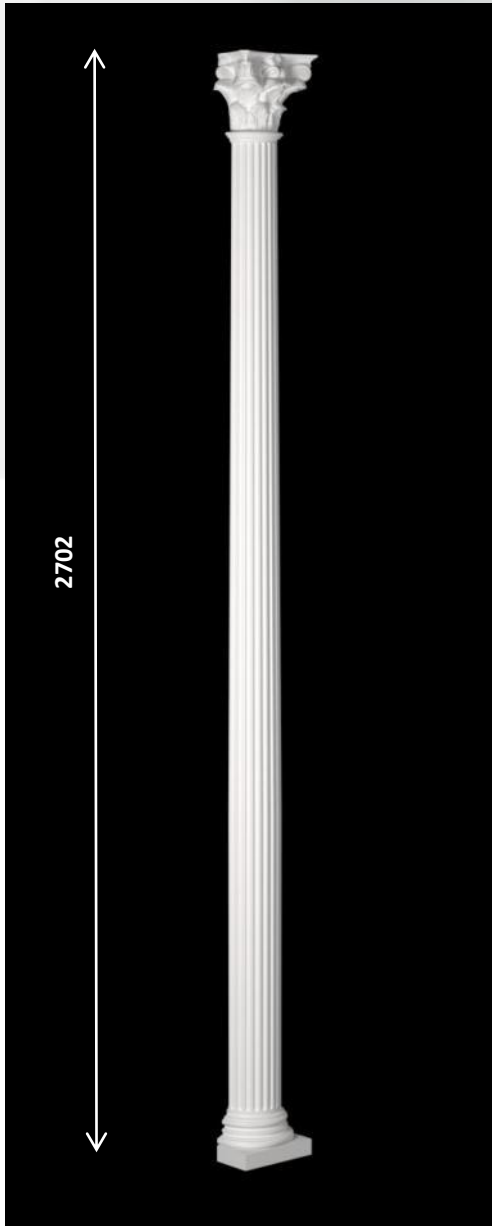

216*106*108
(ширина*высота*глубина)

КАПИТЕЛЬ 1.15.008

225*117*113
(ширина*высота*глубина)

БАЗА 1.17.800

318*650*159
(ширина*высота*глубина)

ПЬЕДЕСТАЛ 1.18.001

Карниз 1.50.151

Размер (мм) 170*144*2000
высота по стене*высота по потолку*длина

Архитрав 1.26.001

Размер (мм) 131*83*2000
высота по стене*толщина*длина

Полуколонны

Ионический ордер

все размеры даны в мм

Карниз 1.50.152

Размер (мм) 172*160*2000
высота по стене*высота по потолку*длина

Архитрав 1.26.002

Размер (мм) 131*89*2000
высота по стене*толщина*длина

Полуколонны

Коринфский ордер

все размеры даны в мм

225*182*116
(ширина*высота*глубина)

КАПИТЕЛЬ 1.15.010

215*120*107
(ширина*высота*глубина)

БАЗА 1.17.900