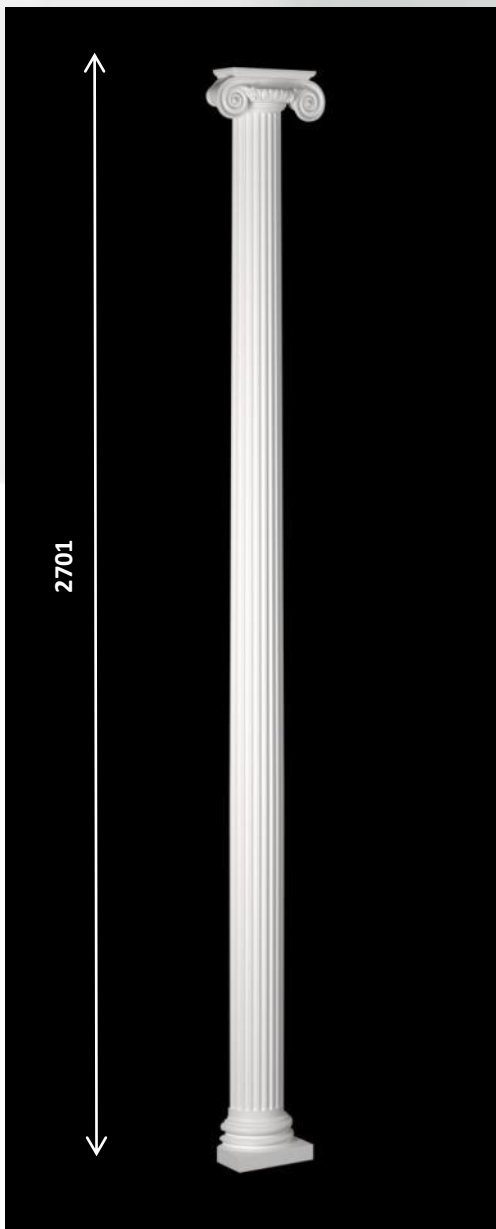

216*106*108
(ширина*высота*глубина)

КАПИТЕЛЬ 1.15.008

225*117*113
(ширина*высота*глубина)

БАЗА 1.17.800

318*650*159
(ширина*высота*глубина)

ПЬЕДЕСТАЛ 1.18.001

Карниз 1.50.151

Размер (мм) 170*144*2000
высота по стене*высота по потолку*длина

Архитрав 1.26.001

Размер (мм) 131*83*2000
высота по стене*толщина*длина

Полуколонны

Ионический ордер

все размеры даны в мм

Карниз 1.50.152

Размер (мм) 172*160*2000
высота по стене*высота по потолку*длина

Архитрав 1.26.002

Размер (мм) 131*89*2000
высота по стене*толщина*длина

Полуколонны

Коринфский ордер

все размеры даны в мм

225*182*116
(ширина*высота*глубина)

КАПИТЕЛЬ 1.15.010

215*120*107
(ширина*высота*глубина)

БАЗА 1.17.900