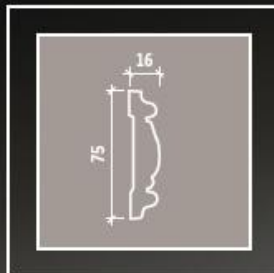

ЕВРОПЛАСТ

www.evroplast.ru

АРХИТЕКТУРНЫЙ ДЕКОР

НОВЫЕ ИЗДЕЛИЯ
ИНТЕРЬЕРНЫЙ ДЕКОР

МОЛДИНГИ

1.51.331

Длина изделия 2 м.
Размеры сечения указаны в мм

FLEX 1.51.331

МОЛДИНГИ

1.51.334

Длина изделия 2 м.
Размеры сечения указаны в мм

FLEX 1.51.334

МОЛДИНГИ

1.51.335

Длина изделия 2 м.
Размеры сечения указаны в мм

FLEX 1.51.335

МОЛДИНГИ

1.51.337

Длина изделия 2 м.
Размеры сечения указаны в мм

FLEX 1.51.337