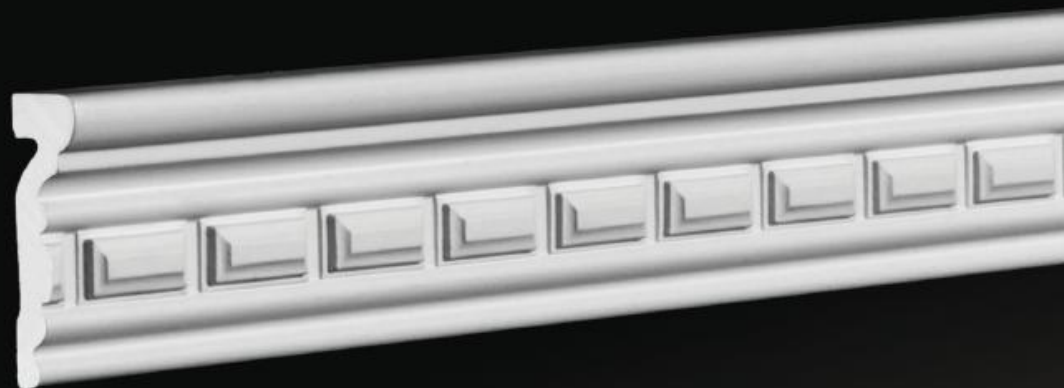

ЕВРОПЛАСТ

www.evroplast.ru

АРХИТЕКТУРНЫЙ ДЕКОР

НОВЫЕ ИЗДЕЛИЯ
ИНТЕРЬЕРНЫЙ ДЕКОР

МОЛДИНГИ

1.51.331

Длина изделия 2 м.
Размеры сечения указаны в мм

FLEX 1.51.331

МОЛДИНГИ

1.51.334

Длина изделия 2 м.
Размеры сечения указаны в мм

FLEX 1.51.334

МОЛДИНГИ

1.51.335

Длина изделия 2 м.
Размеры сечения указаны в мм

FLEX 1.51.335

МОЛДИНГИ

1.51.337

Длина изделия 2 м.
Размеры сечения указаны в мм

FLEX 1.51.337